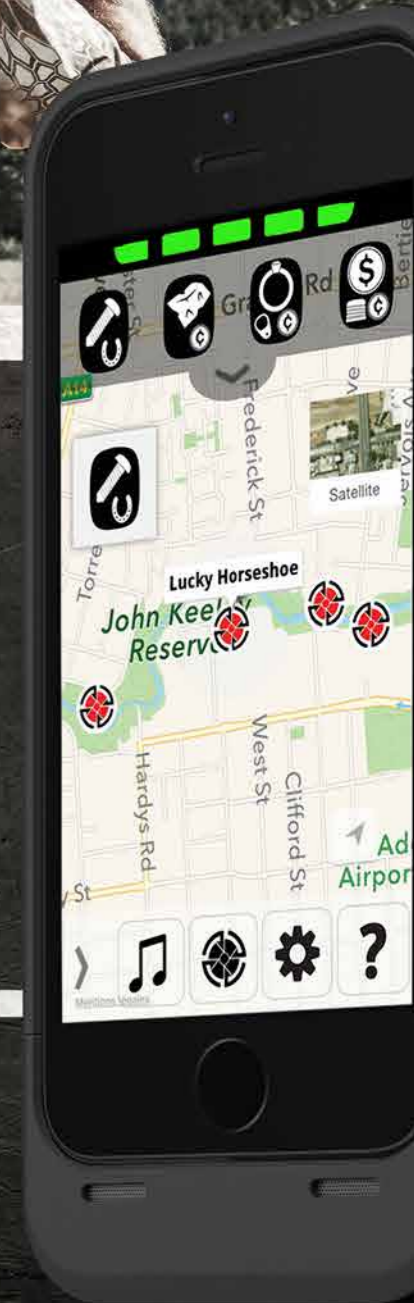

* На основе аналогичных товаров конкурентов

РЕЖИМЫ ПОИСКА: мигающие иконки оповещают вас о том, какой тип объекта вы нашли. Вы даже можете указать в настройках металлоискателя GO-FIND, какие группы объектов вы желаете найти, выбрав до четырех предварительно настроенных режимов.

ПРОФЕССИОНАЛЬНОЕ ПРИЛОЖЕНИЕ ДЛЯ СМАРТФОНА:

ПРЕДСТАВЬТЕ, ЧТО ВЫ СЛУШАЕТЕ ЛЮБИМУЮ МУЗЫКУ ИЛИ УПРАВЛЯЕТЕ ВАШИМ ДЕТЕКТОРОМ С ПОМОЩЬЮ ТЕЛЕФОНА ВО ВРЕМЯ ПОИСКОВ.

Более того, с помощью приложения GO-FIND Pro вы можете зафиксировать все точки, в которых вы обнаружили сокровища, на картах Google Maps. Так что вы будете точно знать, какие участки вы уже охватили или в какой точке вы попали на золотую жилу.

ФУНКЦИЯ TREASURE VIEW: МУСОР ИЛИ СОКРОВИЩА? УЗНАЙТЕ, ПРЕЖДЕ ЧЕМ КОПАТЬ

Когда дело доходит до обнаружения, вам не терпится узнать одно: это мусор или сокровище? Помня об этом, компания Minelab разработала металлоискатель GO-FIND, оснащенный светодиодными индикаторами найденных объектов Treasure View, которые загораются и изменяют цвет, чтобы вы могли идентифицировать найденный объект, прежде чем приступить к раскопкам.

Зеленые индикаторы обозначают нежелезные объекты, например, монеты или драгоценности, а красные обозначают железные объекты, такие как гвозди или ключи. Металлоискатель GO-FIND с функцией Treasure View: поиски упрощаются.